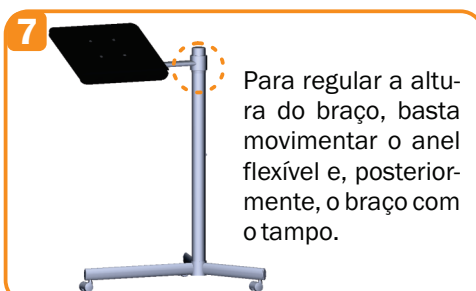

Manual de montagem e utilização

Limpeza & Manutenção

Plástico:

Lavar com água e sabão neutro utilizando um pano macio. Não utilizar produtos químicos ou abrasivos, principalmente alvejantes, pois estes podem danificar a superfície do plástico.

Metal Cromado:

Retirar o pó com flanela seca ou pano macio, diariamente, pois o acúmulo de poeira estimula o aparecimento de ferrugem. Não utilizar esponjas ou objetos ásperos, produtos químicos com solventes e álcool.

Cuidado!

Antes de realizar qualquer ajuste ou movimento com a mesa remova o notebook.

Importante

- Evitar luz direta do sol;
- Produto para uso interno.