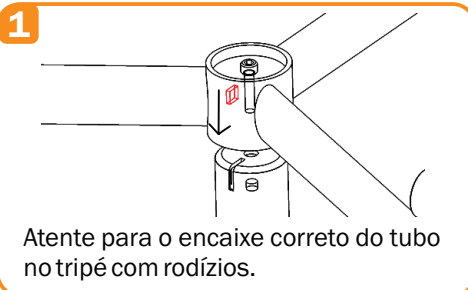

Manual de montagem e utilização

Limpeza & Manutenção

Plástico:

Lavar com água e sabão neutro utilizando um pano macio. Não utilizar produtos químicos ou abrasivos, principalmente alvejantes, pois estes podem danificar a superfície do plástico.

Metal Cromado:

Retirar o pó com flanela seca ou pano macio, diariamente, pois o acúmulo de poeira estimula o aparecimento de ferrugem. Não utilizar esponjas ou objetos ásperos, produtos químicos com solventes e álcool.

Cuidado!

Antes de realizar qualquer ajuste ou movimento com a mesa remova o notebook.

Importante

- Evitar luz direta do sol;
- Produto para uso interno.