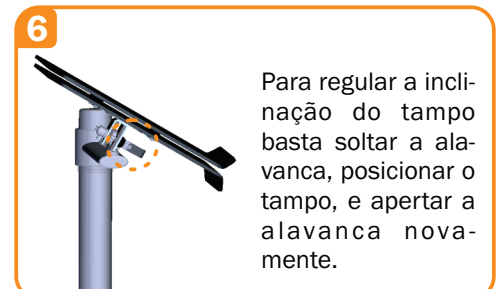

Manual de montagem e utilização

Limpeza & Manutenção

Plástico:

Lavar com água e sabão neutro utilizando um pano macio. Não utilizar produtos químicos ou abrasivos, principalmente alvejantes, pois estes podem danificar a superfície do plástico.

Metal Cromado:

Retirar o pó com flanela seca ou pano macio, diariamente, pois o acúmulo de poeira estimula o aparecimento de ferrugem. Não utilizar esponjas ou objetos ásperos, produtos químicos com solventes e álcool.

Cuidado!

Antes de realizar qualquer ajuste ou movimento com a mesa remova o notebook.

Importante

- Evitar luz direta do sol;
- Produto para uso interno.