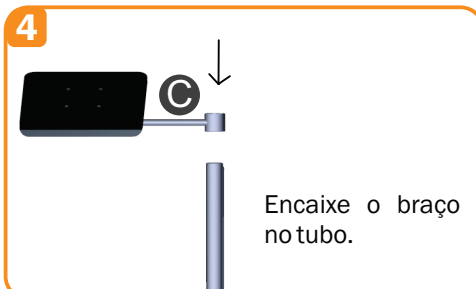

Manual de montagem e utilização

Limpeza & Manutenção

Plástico:

Lavar com água e sabão neutro utilizando um pano macio. Não utilizar produtos químicos ou abrasivos, principalmente alvejantes, pois estes podem danificar a superfície do plástico.

Metal Cromado:

Retirar o pó com flanela seca ou pano macio, diariamente, pois o acúmulo de poeira estimula o aparecimento de ferrugem. Não utilizar esponjas ou objetos ásperos, produtos químicos com solventes e álcool.

Cuidado!

Antes de realizar qualquer ajuste ou movimento com a mesa remova o notebook.

Importante

- Evitar luz direta do sol;
- Produto para uso interno.