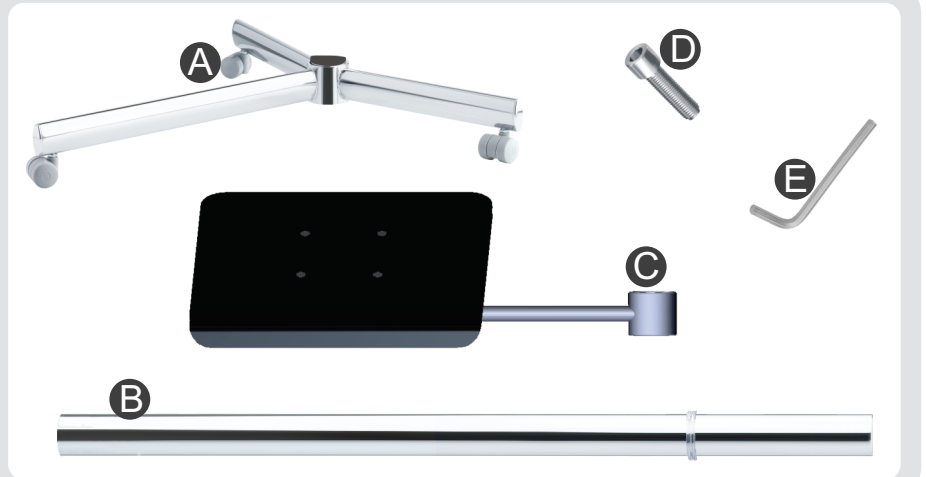

Descrição do Produto:

Mesa para Notebook

Material: Aço cromado e tampo em resina termoplástica.

Indicado para notebooks até 15.4"

Garantia: 12 meses

Conteúdo da Embalagem:

- A** 01 Tripé com rodízios
- B** 01 Tubo de 2" com anel flexível
- C** 01 Braço com tampo para notebook
- D** 01 Parafuso Allen 5/16"
- E** 01 Chave Allen 1/4"